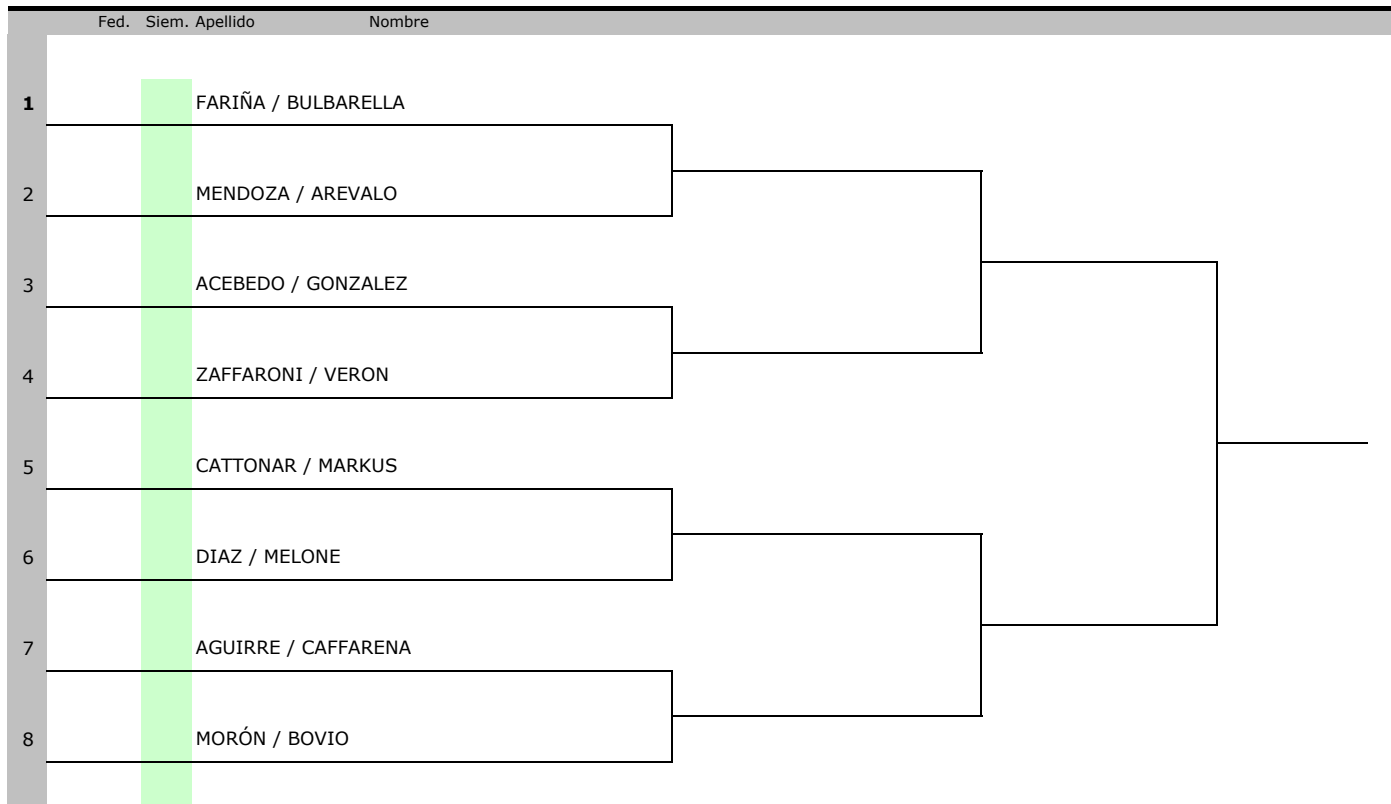

Circuito Argentino para Menores 2019

Torneo: Abierto
Fecha: FEB/MAR 2019
Sede: G.E.B.A.
Categoría: M14
Prueba: Dobles
Arbitro General: JUAN PABLO CIUCCARELLI

Rank. Acep.	#	Jug. sembrados	#	Jug. Alternos	#	Jug. Reemplazados	Fecha sorteo:
Fecha	1		1		1		Ultimo Jugador Aceptado
1º Acep.	2		2		2		
Ult. Acep.	3		3		3		Firma Jugadores
	4		4		4		
Rank. Siembra	5		5		5		
Fecha	6		6		6		Firma Arbitro General
1º Semb.	7		7		7		
Ult. Semb.	8		8		8		